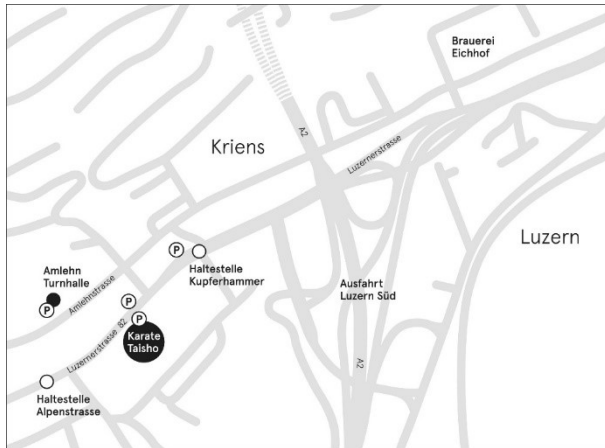

Formular unter http://www.tomokai.ch/cms/front_content.php?idcat=15&idart=43

Anreise

ÖV

Bus Nr. 1 oder 5 Richtung Kriens
Haltestelle Kupferhammer oder
Alpenstrasse (Fahrplan siehe unten)

Auto

Parkieren ist auch auf dem Pausenplatz des
Amlehn-Schulhauses erlaubt. Es muss
jedoch ein Parkticket beim Automaten links
bei der Einfahrt gelöst werden
(regelmässige Kontrolle).